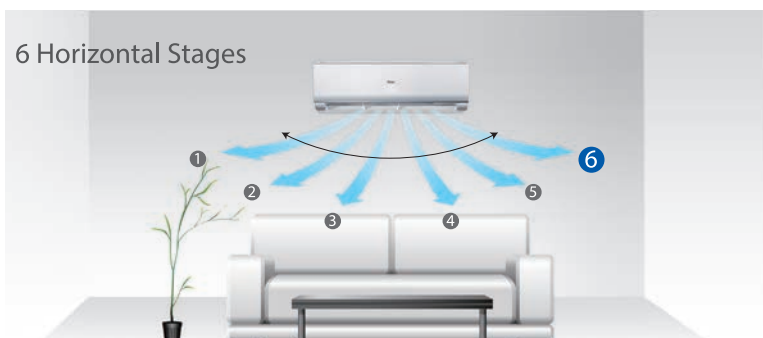

שינה מתוקה

מתאים את התנאים לשינה נוחה על ידי התאמת הטמפרטורה, רמת הרעש ועוצמת האור הרצויה לנו בזמן שינה

טמפרטורה

המזגן מתאים את עוצמת הקירור/חימום לדרישות הגוף שמשתנות במהלך השינה

רעש

באמצעות בקרת זרימת האוויר מוריד את רמת הרעש ומאפשר שינה שקטה וערבה

עמעום אורות

במהלך הלילה תחלש עוצמת התאורה באופן אוטומטי על מנת להתאים את המזגן למצב שינה

חימום בחורף

- אחרי שעה יורדת הטמפרטורה ב-2 מעלות צלזיוס ■ אחרי שעה נוספת יורדת הטמפרטורה ב-2 מעלות צלזיוס נוספות ■ אחרי שתיים נוספות עולה הטמפרטורה ב-1 מעלה צלזיוס ■ לאחר סה"כ שמונה שעות עבודה, המזגן יפסיק את פעולתו
- אחרי שעה עולה הטמפרטורה ב-1 מעלה צלזיוס ■ אחרי שעה נוספת הטמפרטורה עולה במעלה נוספת ■ לאחר סה"כ שמונה שעות עבודה, המזגן יפסיק את פעולתו

זרימת אוויר תלת מימדית 3D

זרימת אוויר אוטומטית, לתחושת משב רוח טבעי

1 זרימת אוויר תלת מימדית

הזרמת אוויר אוטומטית מהמזגן, מגיע לכל פינה בחדר ויוצר תחושה של זרימת אוויר טבעית.

2 חמישה מצבים שונים לפיזור אנכי

3 שישה מצבים שונים לפיזור אופקי

מסנן חיידקים
אפקט של 3-1
אנטי אלרגני, אנטי וירוס, אנטי בקטריות ועובש

פחמן פעיל
פחמן פעיל יכול להסיר ביעילות בניזן, ראדון, TVOC וחומרים אחרים שמוזיקים לגוף האדם.
בנוסף, יש לו פונקציית טיהור.