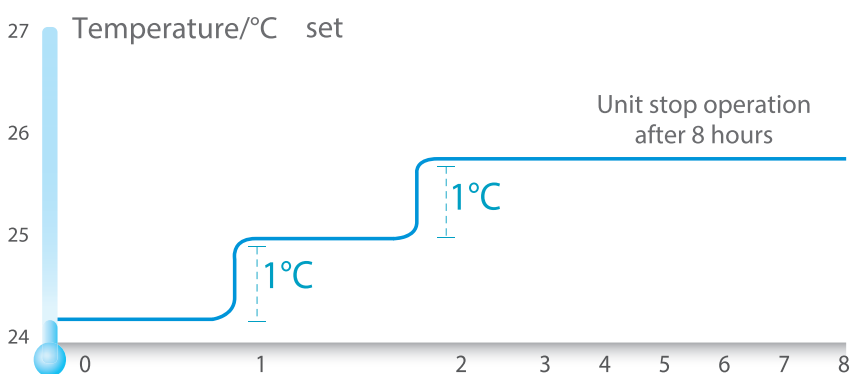

* הזנה ליחידה החיצונית
** מידות המעבה כוללות רגליות

מהיר
ב-
47%

טורבו

תפעול קל

לחיצה על כפתור ה-טורבו בשלט - והמזגן יעבוד במצב טורבו לקבלת קירור או חימום רצוי מהיר בהרבה.

קירור מהיר

בהשוואה למהירות מפוח ממוצעת, במצב טורבו המזגן יכול לקרר ולנרוע לחות מהחלל באופן משמעותי תוך כ-6 דקות וביעילות של 47% ביחס למצב רגיל.

תנאי הבדיקה: תנאי T1, טמפרטורה התחלתית של 30°C עד 25°C.
מידות החדר: 5 על 4 על 3. מודל: Haier Extra Power HA20

לעומת מהירות מאוורר נורמלית, מצב טורבו יכול לקרר את החדר ב-5 מעלות תוך כ-6 דקות. יעילות של 47%.

שינה מתוקה

מתאים את התנאים לשינה נוחה על ידי התאמת הטמפרטורה, רמת הרעש ועוצמת האור הרצויה לנו בזמן שינה

טמפרטורה

המזגן מתאים את עוצמת הקירור/חימום לדרישות הגוף שמשתנות במהלך השינה

רעש

באמצעות בקרת זרימת האוויר מוריד את רמת הרעש ומאפשר שינה שקטה וערבה

עמעום אורות

במהלך הלילה תחלש עוצמת התאורה באופן אוטומטי על מנת להתאים את המזגן למצב שינה

חימום בחורף

- אחרי שעה יורדת הטמפרטורה ב-2 מעלות צלזיוס ■ אחרי שעה נוספת יורדת הטמפרטורה ב-2 מעלות צלזיוס נוספות ■ אחרי שתיים נוספות עולה הטמפרטורה ב-1 מעלה צלזיוס ■ לאחר סה"כ שמונה שעות עבודה, המזגן יפסיק את פעולתו
- אחרי שעה עולה הטמפרטורה ב-1 מעלה צלזיוס ■ אחרי שעה נוספת הטמפרטורה עולה במעלה נוספת ■ לאחר סה"כ שמונה שעות עבודה, המזגן יפסיק את פעולתו