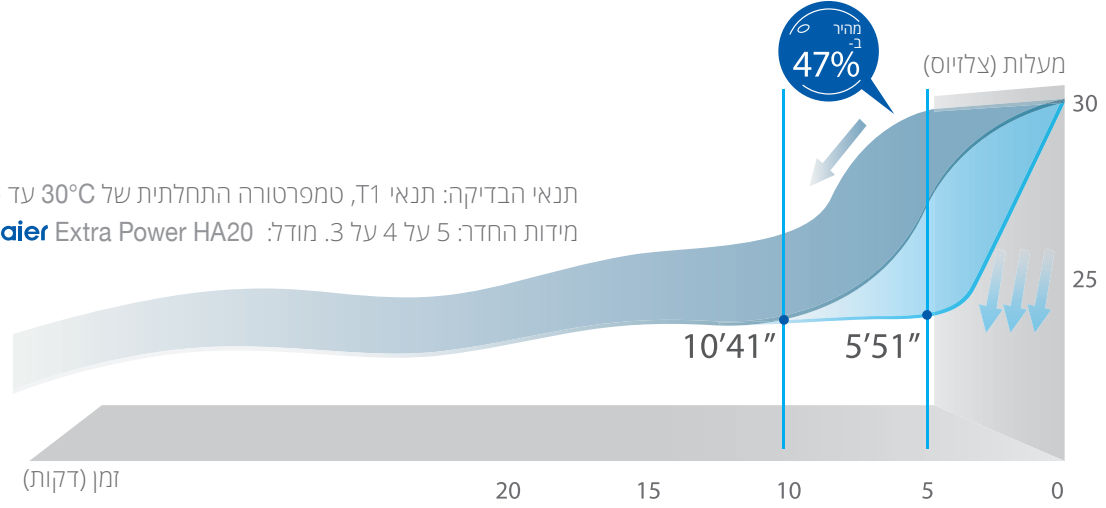

* הזנה ליחידה החיצונית
** מידות המעבה כוללות רגליות

מהיר
ב-
47%

טורבו

תפעול קל

לחיצה על כפתור ה-טורבו בשלט - והמזגן יעבוד במצב טורבו לקבלת קירור או חימום רצוי מהיר בהרבה.

קירור מהיר

בהשוואה למהירות מפוח ממוצעת, במצב טורבו המזגן יכול לקרר ולנרוע לחות מהחלל באופן משמעותי תוך כ-6 דקות וביעילות של 47% ביחס למצב רגיל.

תנאי הבדיקה: תנאי T1, טמפרטורה התחלתית של 30°C עד 25°C.
מידות החדר: 5 על 4 על 3. מודל: Haier Extra Power HA20

לעומת מהירות מאוורר נורמלית, מצב טורבו יכול לקרר את החדר ב-5 מעלות תוך כ-6 דקות. יעילות של 47%.