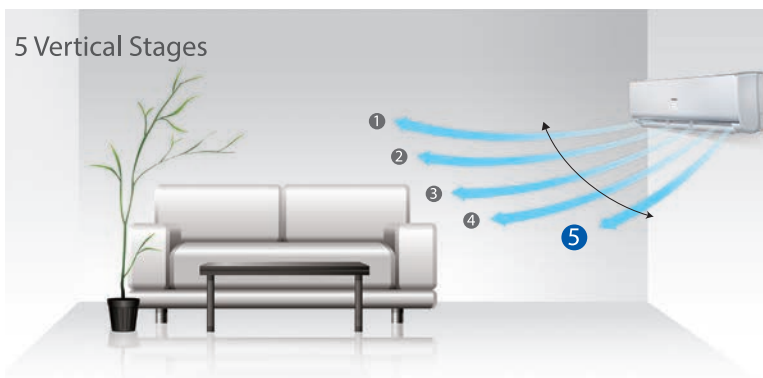

שינה מתוקה

מתאים את התנאים לשינה נוחה על ידי התאמת הטמפרטורה, רמת הרעש ועוצמת האור הרצויה לנו בזמן שינה

טמפרטורה

המזגן מתאים את עוצמת הקירור/חימום לדרישות הגוף שמשתנות במהלך השינה

רעש

באמצעות בקרת זרימת האוויר מוריד את רמת הרעש ומאפשר שינה שקטה וערבה

זרימת אוויר תלת מימדית 3D

זרימת אוויר אוטומטית, לתחושת משב רוח טבעי

1 זרימת אוויר תלת מימדית

הזרמת אוויר אוטומטית מהמזגן, מגיע לכל פינה בחדר ויוצר תחושה של זרימת אוויר טבעית.

2 חמישה מצבים שונים לפיזור אנכי