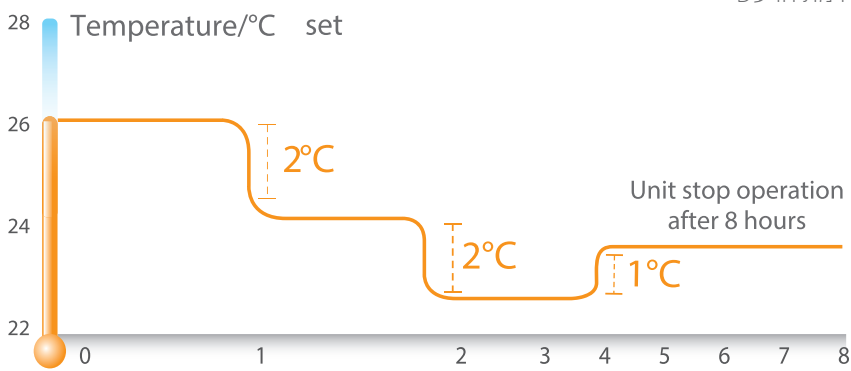

* הזנה ליחידה החיצונית
** מידות המעבה כוללות רגליות

מהיר
ב-
47%

טורבו

תפעול קל

לחיצה על כפתור ה-טורבו בשלט - והמזגן יעבוד במצב טורבו לקבלת קירור או חימום רצוי מהיר בהרבה.

קירור מהיר

בהשוואה למהירות מפוח ממוצעת, במצב טורבו המזגן יכול לקרר ולנרוע לחות מהחלל באופן משמעותי תוך כ-6 דקות וביעילות של 47% ביחס למצב רגיל.

תנאי הבדיקה: תנאי T1, טמפרטורה התחלתית של 30°C עד 25°C.
מידות החדר: 5 על 4 על 3. מודל: Haier Extra Power HA20

לעומת מהירות מאוורר נורמלית, מצב טורבו יכול לקרר את החדר ב-5 מעלות תוך כ-6 דקות. יעילות של 47%.

שינה מתוקה

מתאים את התנאים לשינה נוחה על ידי התאמת הטמפרטורה, רמת הרעש ועוצמת האור הרצויה לנו בזמן שינה

טמפרטורה

המזגן מתאים את עוצמת הקירור/חימום לדרישות הגוף שמשתנות במהלך השינה

רעש

באמצעות בקרת זרימת האוויר מוריד את רמת הרעש ומאפשר שינה שקטה וערבה